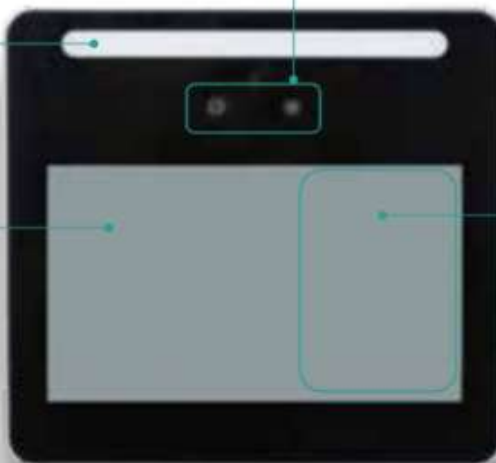

特徴①

非接触

特徴②

顔認証

特徴③

低価格

手のひらサイズ
4.3インチモニター

白色LED
夜間はライトが点灯して顔を明るく照らします。

ワンタッチモニター
大画面で見やすいタッチパネル液晶画面です。

顔認証カメラ
200万画素のデュアルカメラで顔を立体的に認識します。

カード認識センサー
Mifareカード (13.56MHz)

顔認証スピード

約**0.2**~
0.3秒

生体認証

 写真での顔認証は不可

オールインワンパッケージ

✓ **メガネ・マスク等装着**でも解錠！

システム拡張性も◎

仕様

型式	ASC-7213M
■システム	
ディスプレイ	4.3インチ TFTカラー
解像度	480×272
カメラ	1/2.8" 2MP CMOS 高解像度WDRデュアルカメラ
■性能	
顔認識範囲	0.3m~1.5m
顔照合精度	>99.5%
顔認識時間	0.3秒

■容量	
ユーザー	1,500
顔画像	1,500
カード	1,500
パスワード	1,500
ログ	150,000
■全長	
電源	DC12V 1.5A※アダプター付属
消費電力	18W
寸法	116mm×107mm×22mm
動作温度	-10℃~+55℃
動作湿度	5%RH~95%RH
環境	屋内
重量	0.24kg
設置方法	平置き、壁面設置